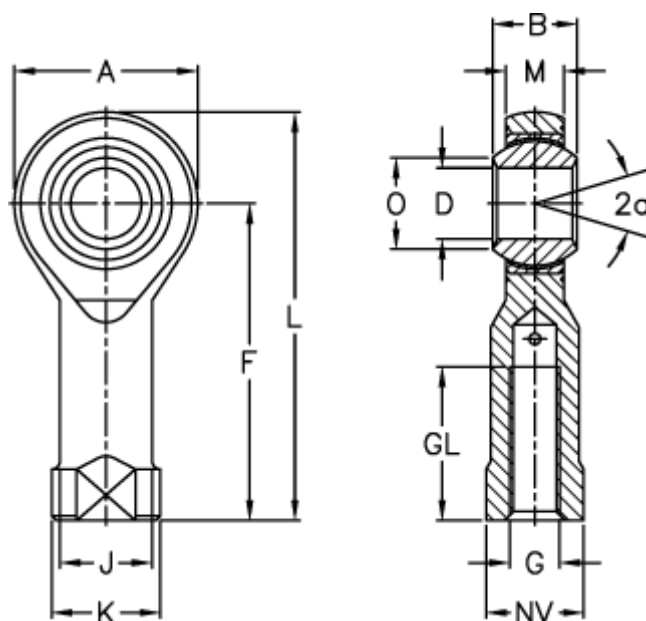

Varenummer: 543016121  
 Beskrivelse: LDK ledhoved SPHS 12ECL  
 Rustfast med venstregevind

## Mål

A	= 30	J	= 17.5
a (grader)	= 13	K	= 22
B	= 16	L	= 65
D	= 12	M	= 12.00
Dynamisk belastning C (kN)	= 14.0	NV	= 19
F	= 50	O	= 15.4
g	= M12	Statisk belastning C0 (kN)	= 26.7
GL	= 24	Vægt (g)	= 107